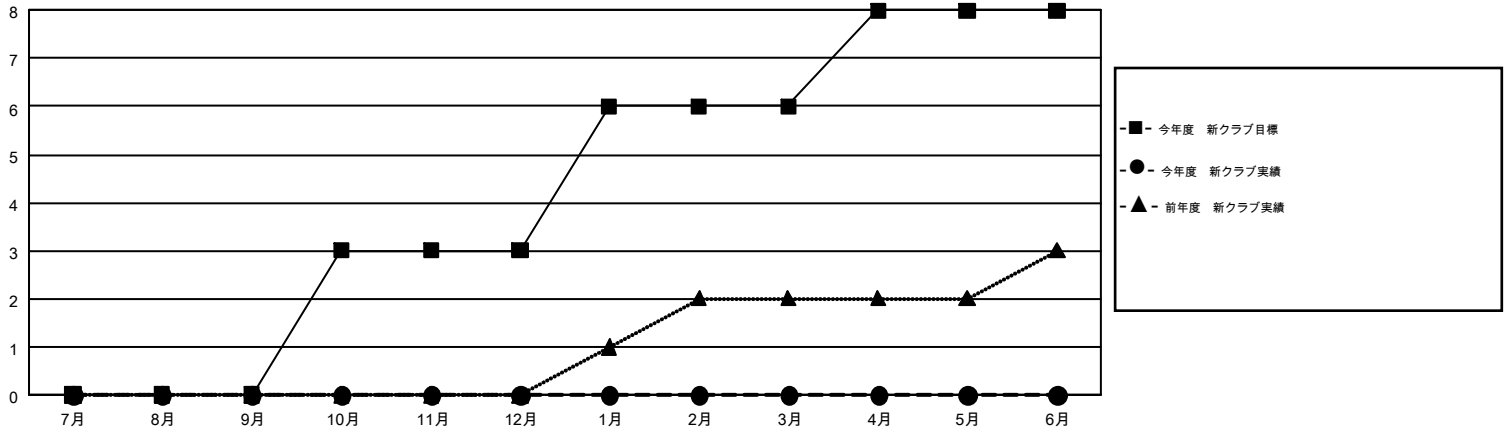

GMT MONTHLY MEMBERSHIP PROGRESS REPORT

Results as of: 10/31/2018

Multiple District 333

LOCATION: JAPAN

GMT: MASAYOSHI MARUYAMA, YASUHISA NAKAMURA

GMT会則地域 5

クラブ				名			
結果: 2018-2019				結果: 2018-2019			
四半期	新クラブ目標	新クラブ	解散クラブ	四半期	会員純増目標	会員増強実績	退会者(転籍を含む)実際
7月/8月/9月	0	0	1	7月/8月/9月	220	301	249
10月/11月/12月	3	0	0	10月/11月/12月	205	81	46
1月/2月/3月	3	0	0	1月/2月/3月	325	0	0
4月/5月/6月	2	0	0	4月/5月/6月	180	0	0

新クラブ目標及び実績累計

会員目標及び実績累計

解散クラブ: 1	173 CLUBS OF 386 一名以上の新会員を登録	男女別 男性 11,009 (72.42%) 女性 4,193 (27.58%)
退会者 物故会員 27 クラブ解散 0 その他 268 合計 295	会員累計データを見るには、ここをクリック	世帯主/家族会員合計 6,864 国際会費半額の家族会員 4,031