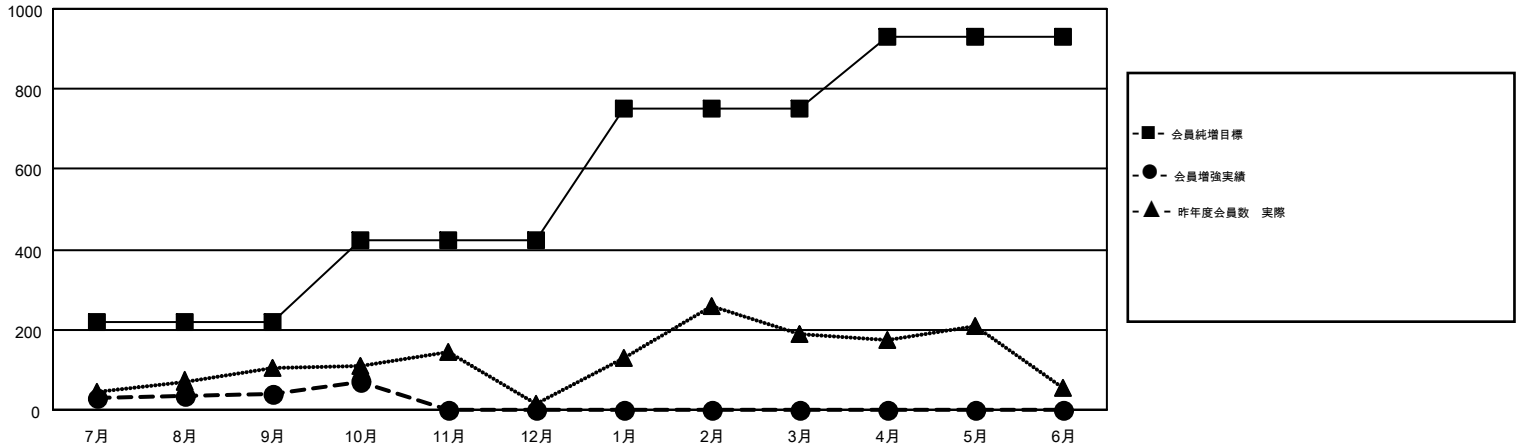

GMT MONTHLY MEMBERSHIP PROGRESS REPORT

Results as of: 10/31/2018

Multiple District 333

LOCATION: JAPAN

GMT: MASAYOSHI MARUYAMA, YASUHISA NAKAMURA

GMT会則地域 5

クラブ				名			
結果: 2018-2019				結果: 2018-2019			
四半期	新クラブ目標	新クラブ	解散クラブ	四半期	会員純増目標	会員増強実績	退会者(転籍を含む)実際
7月/8月/9月	0	0	1	7月/8月/9月	220	301	249
10月/11月/12月	3	0	0	10月/11月/12月	205	81	46
1月/2月/3月	3	0	0	1月/2月/3月	325	0	0
4月/5月/6月	2	0	0	4月/5月/6月	180	0	0

新クラブ目標及び実績累計

会員目標及び実績累計

解散クラブ: 1	173 CLUBS OF 386 一名以上の新会員を登録	男女別 男性 11,009 (72.42%) 女性 4,193 (27.58%)
退会者 物故会員 27 クラブ解散 0 その他 268 合計 295	会員累計データを見るには、ここをクリック	世帯主/家族会員合計 6,864 国際会費半額の家族会員 4,031